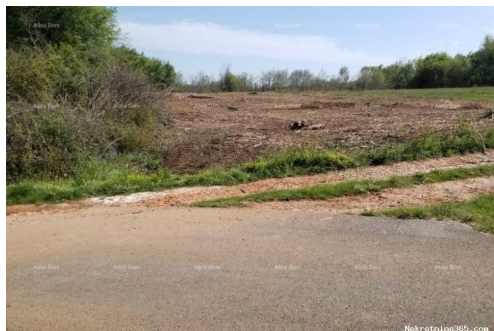

Грађевинско земљиште, Labin, Земля

: Almasa Valjevac
Электронная почта: alma@therealestatecroatia.com
Имя: Almasa
Фамилия: Valjevac
Название компании: Alma Dom nekretnine
Service Type: Selling and renting
Вебсайт: <http://therealestatecroatia.com/>
Страна: Croatia
Region: Istarska županija
City: Pula
почтовый код: 52100
Адрес: Istarska 8
Mobile: +385 98 323264
Phone: +385 98 420 885, 098 323-264
О нас:

Alma Dom agencija za posredovanje u prometu nekretnina, utemeljena je 2000. godine sa ciljem kvalitetnog i suvremenog posredovanja u kupoprodaju nekretnina.

Tokom godina prisustva na tržištu, stalni smo predstavnici Hrvatske na inozemnim sajmovima, koji su nam omogućili i realizaciju prodaje наших nekretnina neovisno o našim partnerima.

Детали объявления

Общее

Заголовок: Грађевинско земљиште
Недвижимость для: Vendita
Тип земли: Строительный участок
Цена: 690,000.00 €
Размещено: 29.12.2023

Месторасположения

Страна: Croatia