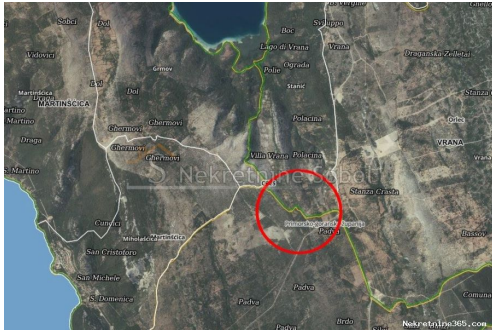

Stivan, Otok Cres - Poljoprivredno, 69408 m2, Cres, Земля

: Kristian Sobol
Имя: Kristian
Фамилия: Sobol
Название компании: Т.О.П.А. SOBOL
Service Type: Selling and renting
Вебсайт: <http://www.sobol-nekretnine.hr/>
Страна: Croatia
Region: Primorsko-goranska županija
City: Rijeka
почтовый код: 51000
Адрес: Zagrebačka 16/II
Mobile: +385 98 629 271
Phone: +385 98 629 271
О нас: Т.О.П.А. "SOBOL"
Zagrebačka 16/II,
51000 Rijeka
Croatia
Tel: +385 98 629 271
Reg No.: 434/2009

Месторасположения

Страна: Croatia
Государство / Регион / Область: Primorsko-goranska županija
Город: Cres
Площадь города: Stivan
Poštanski broj: 51556

Разрешения

Свидетельство о собственности: да

Описание