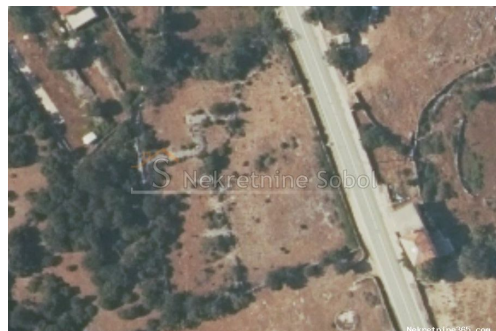

Belej, Otok Cres - Zemljište, 2185 m2, Mali Lošinj, Земля

: Kristian Sobol
Имя: Kristian
Фамилия: Sobol
Название: Т.О.П.А. SOBOL
КОМПАНИИ:
Service Type: Selling and renting
Вебсайт: <http://www.sobol-nekretnine.hr/>
Страна: Croatia
Region: Primorsko-goranska županija
City: Rijeka
ПОЧТОВЫЙ КОД: 51000
Адрес: Zagrebačka 16/II
Mobile: +385 98 629 271
Phone: +385 98 629 271
О нас: Т.О.П.А. “ SOBOL”
Zagrebačka 16/II,
51000 Rijeka
Croatia
Tel: +385 98 629 271
Reg No.: 434/2009

Детали объявления

Общее

Заголовок: Belej, Otok Cres - Zemljište, 2185 m2
Недвижимость для: Vendita
Тип земли: Земли сельскохозяйственного назначения
Квадратных футов: 2185 m²
Цена: 90,000.00 €
Размещено: 03.07.2024

Месторасположения

Страна: Croatia
Государство / Регион / Область: Primorsko-goranska županija
Город: Mali Lošinj
Площадь города: Belej
Poštanski broj: 51554

Разрешения

Свидетельство о собственности: да

Описание