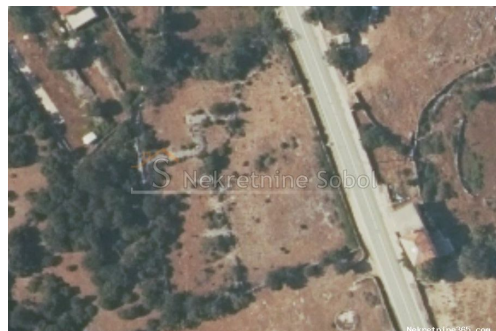

## Belej, Otok Cres - Zemljište, 2185 m2, Mali Lošinj, Земля

: Kristian Sobol  
Имя: Kristian  
Фамилия: Sobol  
Название: Т.О.П.А. SOBOL  
КОМПАНИИ:  
Service Type: Selling and renting  
Вебсайт: <http://www.sobol-nekretnine.hr/>  
Страна: Croatia  
Region: Primorsko-goranska županija  
City: Rijeka  
ПОЧТОВЫЙ КОД: 51000  
Адрес: Zagrebačka 16/II  
Mobile: +385 98 629 271  
Phone: +385 98 629 271  
О нас: Т.О.П.А. “ SOBOL”  
Zagrebačka 16/II,  
51000 Rijeka  
Croatia  
Tel: +385 98 629 271  
Reg No.: 434/2009

#### Общее

Заголовок: Belej, Otok Cres - Zemljište, 2185 m2  
Недвижимость для: Vendita  
Тип земли: Земли сельскохозяйственного назначения  
Квадратных футов: 2185 m<sup>2</sup>  
Цена: 90,000.00 €  
Размещено: 03.07.2024

#### Месторасположения

Страна: Croatia  
Государство / Регион / Область: Primorsko-goranska županija  
Город: Mali Lošinj  
Площадь города: Belej  
Poštanski broj: 51554

## Описание

Дополнительная информация:

UKUPNO 3 PARCELE (MOGUCA KUPOVINA POJEDINIH PARCELA ZASEBNO). ZEMLJISTE UZ CESTU. Šifra objekta: 3719