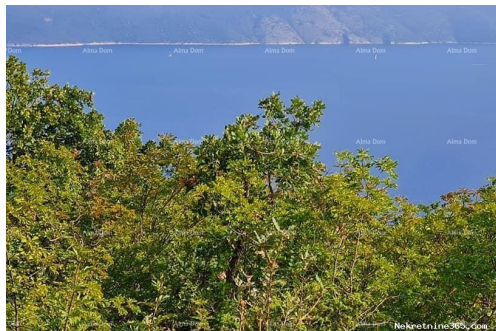

Poljoprivredno zemljište Prodaja poljoprivrednog zemljišta, blizu Labina, Labin, Земля

: Alma Valjevac
Электронная почта: alma@therealestatecroatia.com
Имя: Alma
Фамилия: Valjevac
Название компании: Alma Dom nekretnine
Service Type: Selling and renting
Вебсайт: <http://therealestatecroatia.com/>
Страна: Croatia
Region: Istarska županija
City: Pula
почтовый код: 52100
Адрес: Istarska 8
Mobile: +385 98 323264
Phone: +385 98 420 885, 098 323-264
О нас: Alma Dom agencija za posredovanje u prometu nekretnina, utemeljena je 2000. godine sa ciljem kvalitetnog i suvremenog posredovanja u kupoprodaju nekretnina.

Tokom godina prisustva na trzištu, stalni smo predstavnici Hrvatske na inozemnim sajmovima, koji su nam omogućili i realizaciju prodaje nasih nekretnina neovisno o nasim partnerima.

Детали объявления

Общее

Заголовок: Poljoprivredno zemljište Prodaja poljoprivrednog zemljišta, blizu Labina
Недвижимость для: Vendita
Тип земли: Земли сельскохозяйственного назначения
Цена: 300,000.00 €
Размещено: 18.01.2024

Месторасположения