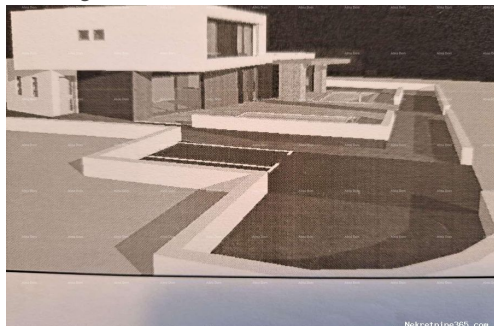

Građevinsko zemljište Prilika! Zemljište sa građevinskom dozvolom u Valturi!, Ližnjan, Земля

: Almasa Valjevac
Электронная почта: alma@therealestatecroatia.com
Имя: Almasa
Фамилия: Valjevac
Название компании: Alma Dom nekretnine
Service Type: Selling and renting
Вебсайт: <http://therealestatecroatia.com/>
Страна: Croatia
Region: Istarska županija
City: Pula
почтовый код: 52100
Адрес: Istarska 8
Mobile: +385 98 323264
Phone: +385 98 420 885, 098 323-264
О нас: Alma Dom agencija za posredovanje u prometu nekretnina, utemeljena je 2000. godine sa ciljem kvalitetnog i suvremenog posredovanja u kupoprodaju nekretnina.

Tokom godina prisustva na trzištu, stalni smo predstavnici Hrvatske na inozemnim sajmovima, koji su nam omogućili i realizaciju prodaje nasih nekretnina neovisno o nasim partnerima.

Детали объявления

Общее

Заголовок: Građevinsko zemljište Prilika! Zemljište sa građevinskom dozvolom u Valturi!
Недвижимость для: Vendita
Тип земли: Строительный участок
Цена: 150,000.00 €
Размещено: 19.01.2024

Месторасположения