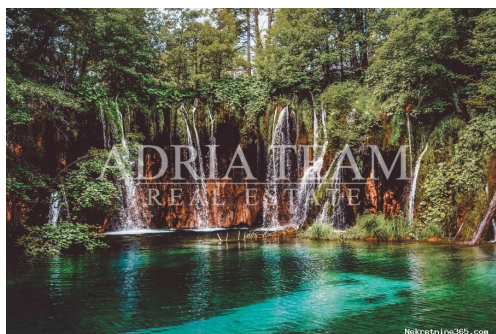

GRAĐEVINSKO ZEMLJIŠTE - PLITVIČKA JEZERA, Plitvička Jezera,

Земля

:	Adria Team
Имя:	Adria
Фамилия:	Team
Название компании:	Adria Team Real Estate d.o.o.
Service Type:	Selling and renting
Вебсайт:	https://adriateam.com
Страна:	Croatia
Region:	Zadarska županija
City:	Zadar
почтовый код:	23000
Адрес:	Matije Gubca 40
Mobile:	00385992988355
Phone:	0038523335880
О нас:	Pratimo Vas u cijelom postupku kupoprodaje nekretnine i vodimo brigu o svim bitnim detaljima umjesto Vas. Nudimo Vam široki spektar usluga i pružamo kompletan pravni servis, od provjere dokumentacije vezane uz određenu nekretninu, Ugovora o kupoprodaji sa prijevodom na/sa jezika prodavatelja i kupca ako se radi o strancima (češki, slovački , po potrebi i na druge jezike) pa sve do uknjižbe prava vlasništva i promjene posjedovnog stanja, kao i predaje porezne prijave u poreznu upravu.

Za klijente koji žele u Hrvatskoj investirati nudimo prezentaciju investicijskih projekata, pravno te financijsko savjetovanje.

Suradujemo s odvjetnicima, javnim bilježnicima, geodetima, projektantima, građevinarima te sa svim ostalim stručnjacima