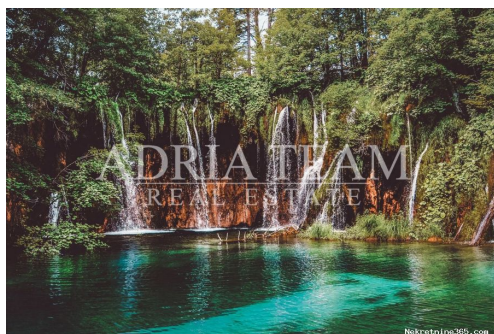

ГРАЂЕВИНСКО ZEMLJIŠTE - PLITVIČKA JEZERA, Plitvička Jezera,

Земля

:	Adria Team
Имя:	Adria
Фамилия:	Team
Название компании:	Adria Team Real Estate d.o.o.
Service Type:	Selling and renting
Вебсайт:	https://adriateam.com
Страна:	Croatia
Region:	Zadarska županija
City:	Zadar
почтовый код:	23000
Адрес:	Matije Gubca 40
Mobile:	00385992988355
Phone:	0038523335880
О нас:	Pratimo Vas u cijelom postupku kupoprodaje nekretnine i vodimo brigu o svim bitnim detaljima umjesto Vas. Nudimo Vam široki spektar usluga i pružamo kompletan pravni servis, od provjere dokumentacije vezane uz određenu nekretninu, Ugovora o kupoprodaji sa prijevodom na/sa jezika prodavatelja i kupca ako se radi o strancima (češki, slovački , po potrebi i na druge jezike) pa sve do uknjižbe prava vlasništva i promjene posjedovnog stanja, kao i predaje porezne prijave u poreznu upravu.

Za klijente koji žele u Hrvatskoj investirati nudimo prezentaciju investicijskih projekata, pravno te financijsko savjetovanje.

Suradujemo s odvjetnicima, javnim bilježnicima, geodetima, projektantima, građevinarima te sa svim ostalim stručnjacima