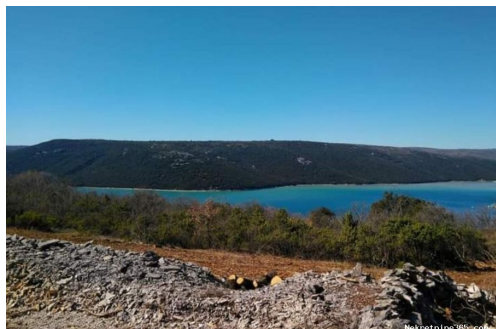

Грађевинско земљиште s pogledom na more, Labin, okolica, Istra, Labin, Земля

: M&M Legal
Имя: M&M
Фамилия: Legal
Название КОМПАНИИ: M&M LEGAL
Service Type: Selling and renting
Дополнительный Email: martina@mmlegal.hr
Вебсайт: <https://mmlegal.hr>
Страна: Croatia
Region: Istarska županija
City: Labin
City area: Labin
почтовый код: 52220
Адрес: Rudarska ulica 1
Mobile: +38598575313
Phone: +385915301334
О нас: MM Legal is a joint venture for business and management consulting and an real estate agency.
The activity includes:
- public procurement (production of documentation for Clients and Bidders)
- obtaining construction documentation (from defining the purpose of the land, drawing up technical documentation through authorized architects and surveyors, obtaining building documents, mediating in the selection of the most favorable construction contractor, finding the most favorable supervising engineer for construction work, to handing over the real estate to our clients)
- mediation in real estate transactions - buying and selling