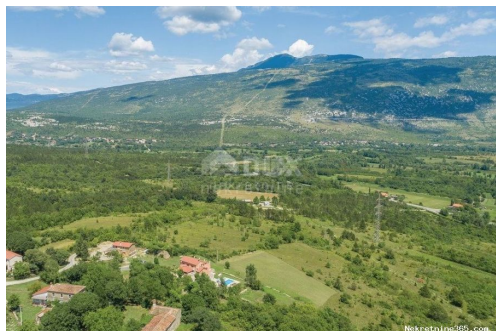

ISTRA, KOSTRČANI- građevinsko zemljište na prodaju!, Kršan, Земля

: Agencija Dux nekretnine
Электронная почта: info@dux-nekretnine.hr
Имя: Agencija
Фамилия: Dux nekretnine
Название компании: DUX NEKRETNINE d.o.o.
Service Type: Selling and renting
Страна: Croatia
Region: Primorsko-goranska županija
City: Rijeka
почтовый код: 51000
Адрес: Tizianova 8
Mobile: 385 91 480 8808
Phone: 385 51 518 174
О нас: Агентство Dux nekretnine работает с целью повышения качества брокерских услуг в сфере недвижимости до более высокого уровня профессионализма и взаимного удовлетворения сторон, с которыми оно сотрудничает. Как мы это делаем? Мы гуманно и профессионально подходим к каждому клиенту, чтобы облегчить одно из самых больших и важных решений в жизни – покупку недвижимости. Наше предложение включает в себя широкий спектр высококачественной и очень привлекательной недвижимости на Кварнере, Истрии, островах и в окрестностях, чтобы удовлетворить изысканные вкусы наших постоянных клиентов. Процесс покупки и продажи происходит на самом