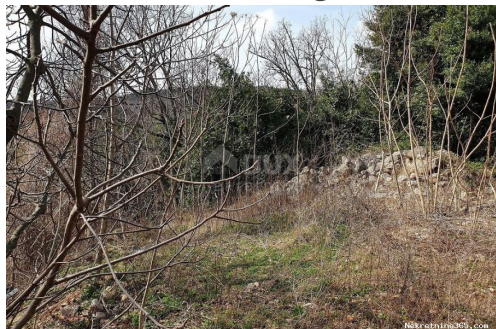

POBRI - MATULJI – građevinsko zemljište površine 1600 m² za obiteljsku kuću / stambenu zgradu - stanove, Opatija - Okolica, Земля

:	Agencija Dux nekretnine
Электронная почта:	info@dux-nekretnine.hr
Имя:	Agencija
Фамилия:	Dux nekretnine
Название компании:	DUX NEKRETNINE d.o.o.
Service Type:	Selling and renting
Страна:	Croatia
Region:	Primorsko-goranska županija
City:	Rijeka
почтовый код:	51000
Адрес:	Tizianova 8
Mobile:	385 91 480 8808
Phone:	385 51 518 174
О нас:	Агентство Dux nekretnine работает с целью повышения качества брокерских услуг в сфере недвижимости до более высокого уровня профессионализма и взаимного удовлетворения сторон, с которыми оно сотрудничает. Как мы это делаем? Мы гуманно и профессионально подходим к каждому клиенту, чтобы облегчить одно из самых больших и важных решений в жизни – покупку недвижимости. Наше предложение включает в себя широкий спектр высококачественной и очень привлекательной недвижимости на Кварнере, Истрии, островах и в окрестностях, чтобы удовлетворить изысканные вкусы наших постоянных клиентов. Процесс покупки и