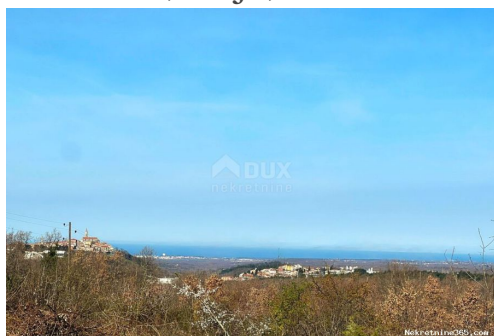

ISTRA, BUJE - Zemljište na osami, zadnje u građevinskoj zoni, pogled na Buje i na more, Buje, Земля

:	Agencija Dux nekretnine
Электронная почта:	info@dux-nekretnine.hr
Имя:	Agencija
Фамилия:	Dux nekretnine
Название компании:	DUX NEKRETNINE d.o.o.
Service Type:	Selling and renting
Страна:	Croatia
Region:	Primorsko-goranska županija
City:	Rijeka
почтовый код:	51000
Адрес:	Tizianova 8
Mobile:	385 91 480 8808
Phone:	385 51 518 174
О нас:	Агентство Dux nekretnine работает с целью повышения качества брокерских услуг в сфере недвижимости до более высокого уровня профессионализма и взаимного удовлетворения сторон, с которыми оно сотрудничает. Как мы это делаем? Мы гуманно и профессионально подходим к каждому клиенту, чтобы облегчить одно из самых больших и важных решений в жизни – покупку недвижимости. Наше предложение включает в себя широкий спектр высококачественной и очень привлекательной недвижимости на Кварнере, Истрии, островах и в окрестностях, чтобы удовлетворить изысканные вкусы наших постоянных клиентов. Процесс покупки и