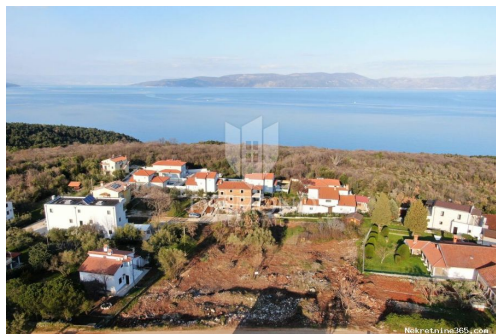

Labin, Rabac, građevinsko zemljište na top lokaciji, Labin, Земля

| | |
|--------------------|---|
| : | Agencija Diamond Realestate |
| Имя: | Agencija |
| Фамилия: | Diamond Realestate |
| Название компании: | Diamond Real Estate d.o.o. |
| Service Type: | Selling and renting |
| Вебсайт: | https://diamond-realestate.hr/ |
| Страна: | Croatia |
| Region: | Istarska županija |
| City: | Poreč |
| City area: | Poreč |
| почтовый код: | 52440 |
| Адрес: | Partizanska 5a, Dom Obrtnika, 1.kat |
| Mobile: | +385 52 210 824 |
| Phone: | +385 52 210 824 |
| О нас: | Diamond Real Estate Partizanska 5a, Dom Obrtnika, 1.kat, 52440 Poreč |

Детали объявления

Общее

| | |
|-------------------|---|
| Заголовок: | Labin, Rabac, građevinsko zemljište na top lokaciji |
| Недвижимость для: | Vendita |
| Тип земли: | Строительный участок |
| Квадратных футов: | 840 m ² |
| Цена: | 156,000.00 € |
| Размещено: | 16.04.2024 |

Описание

| | |
|----------------------------|---|
| Дополнительная информация: | Labin - Rabac, okolica, prodajemo odlično građevinsko zemljište sa pogledom na more. Teren je ukupne površine 840 m ² , pravilnoga je oblika i ravne površine. |
|----------------------------|---|

Pristup je sa asfaltirane ceste a sva potrebna infrastruktura nalazi se pokraj terena. Lokacijski je pogodno smješten a prometno odlično povezan, svega 2 kilometra do prve uređene plaže. Na istoj udaljenosti nalaze se i trgovina te kafić i restoran. Vrlo atraktivna lokacija savršena je za gradnju kuće za odmor zbog blizine mora i svih sadržaja potrebnih za luksuzan odmor na istočnoj obali prekrasne plavo-zelene Istre. ID KOD AGENCIJE: 2003-438