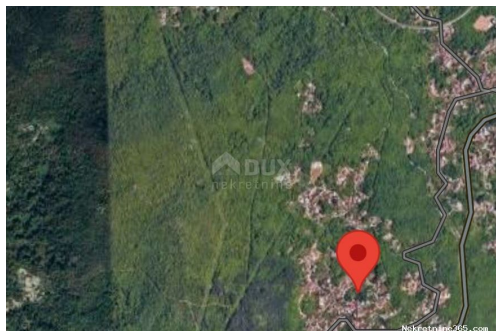

ОПАТИЈА, БРЕГИ - грађевинско земљиште 1500 m², Matulji, Земља

: Agencija Dux nekretnine
Электронная почта: info@dux-nekretnine.hr
Имя: Agencija
Фамилия: Dux nekretnine
Название компании: DUX NEKRETNINE d.o.o.
Service Type: Selling and renting
Страна: Croatia
Region: Primorsko-goranska županija
City: Rijeka
почтовый код: 51000
Адрес: Tizianova 8
Mobile: 385 91 480 8808
Phone: 385 51 518 174
О нас: Агентство Dux nekretnine работает с целью повышения качества брокерских услуг в сфере недвижимости до более высокого уровня профессионализма и взаимного удовлетворения сторон, с которыми оно сотрудничает. Как мы это делаем? Мы гуманно и профессионально подходим к каждому клиенту, чтобы облегчить одно из самых больших и важных решений в жизни – покупку недвижимости. Наше предложение включает в себя широкий спектр высококачественной и очень привлекательной недвижимости на Кварнере, Истрии, островах и в окрестностях, чтобы удовлетворить изысканные вкусы наших постоянных клиентов. Процесс покупки и продажи происходит на самом