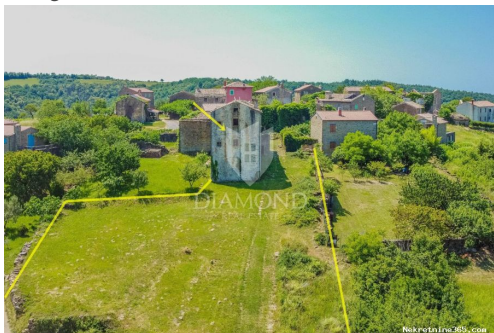

Momjan, okolica! Ruševina za adaptaciju sa panoramskim pogledom na more! Вује, Земля

:	Agencija Diamond Realestate
Имя:	Agencija
Фамилия:	Diamond Realestate
Название компании:	Diamond Real Estate d.o.o.
Service Type:	Selling and renting
Вебсайт:	https://diamond-realestate.hr/
Страна:	Croatia
Region:	Istarska županija
City:	Poreč
City area:	Poreč
почтовый код:	52440
Адрес:	Partizanska 5a, Dom Obrtnika, 1.kat
Mobile:	+385 52 210 824
Phone:	+385 52 210 824
О нас:	Diamond Real Estate Partizanska 5a, Dom Obrtnika, 1.kat, 52440 Poreč

Детали объявления

Общее

Заголовок:	Momjan, okolica! Ruševina za adaptaciju sa panoramskim pogledom na more!
Недвижимость для:	Vendita
Тип земли:	Строительный участок
Квадратных футов:	1205 m²
Цена:	350,000.00 €
Размещено:	16.04.2024

Месторасположения

Страна:	Croatia
Государство / Регион / Область:	Istarska županija
Город:	Вује
Площадь города:	Momjan
Поштански број:	52460