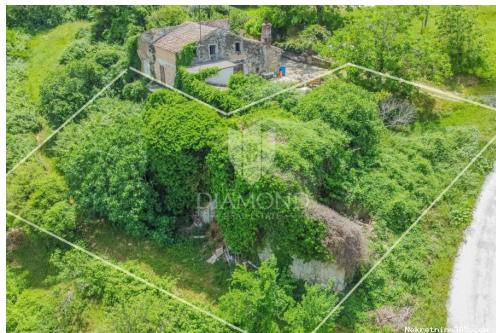

Motovun, okolica! Kompleks građevina sa prekrasnim pogledom!, Motovun,

Земля

:	Agencija Diamond Realestate
Имя:	Agencija
Фамилия:	Diamond Realestate
Название компании:	Diamond Real Estate d.o.o.
Service Type:	Selling and renting
Вебсайт:	https://diamond-realestate.hr/
Страна:	Croatia
Region:	Istarska županija
City:	Poreč
City area:	Poreč
почтовый код:	52440
Адрес:	Partizanska 5a, Dom Obrtnika, 1.kat
Mobile:	+385 52 210 824
Phone:	+385 52 210 824
О нас:	Diamond Real Estate Partizanska 5a, Dom Obrtnika, 1.kat, 52440 Poreč

Детали объявления

Общее

Заголовок:	Motovun, okolica! Kompleks građevina sa prekrasnim pogledom!
Недвижимость для:	Vendita
Тип земли:	Строительный участок
Квадратных футов:	443 m²
Цена:	380,000.00 €
Размещено:	16.04.2024

Месторасположения

Страна:	Croatia
Государство / Регион / Область:	Istarska županija
Город:	Motovun
Площадь города:	Motovun
Poštanski broj:	52424