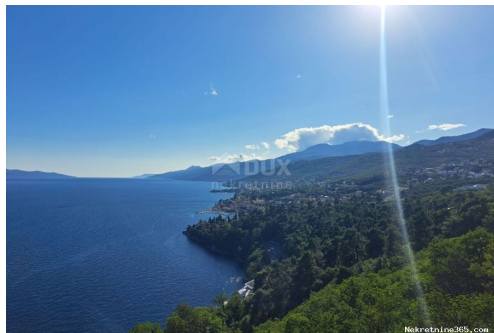

ОПАТИЈА, VEPRINAC - Građevinsko zemljište od 2400 m2, Opatija - Okolica.

Земля

:	Agencija Dux nekretnine
Электронная почта:	info@dux-nekretnine.hr
Имя:	Agencija
Фамилия:	Dux nekretnine
Название компании:	DUX NEKRETNINE d.o.o.
Service Type:	Selling and renting
Страна:	Croatia
Region:	Primorsko-goranska županija
City:	Rijeka
почтовый код:	51000
Адрес:	Tizianova 8
Mobile:	385 91 480 8808
Phone:	385 51 518 174
О нас:	Агентство Dux nekretnine работает с целью повышения качества брокерских услуг в сфере недвижимости до более высокого уровня профессионализма и взаимного удовлетворения сторон, с которыми оно сотрудничает. Как мы это делаем? Мы гуманно и профессионально подходим к каждому клиенту, чтобы облегчить одно из самых больших и важных решений в жизни – покупку недвижимости. Наше предложение включает в себя широкий спектр высококачественной и очень привлекательной недвижимости на Кварнере, Истрии, островах и в окрестностях, чтобы удовлетворить изысканные вкусы наших постоянных клиентов. Процесс покупки и