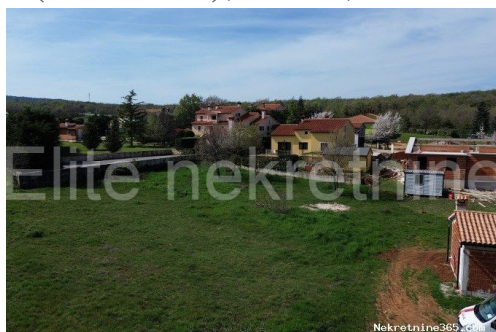

ISTRA, LABIN - Prodaja atraktivnog građevinskog zemljišta na mirnoj lokaciji ! (PRILIKA), Labin, Земля

:	Elite Nekretnine
Имя:	Elite
Фамилия:	Nekretnine
Название компании:	Elite nekretnine
Service Type:	Selling and renting
Вебсайт:	https://www.elite-nekretnine.hr
Страна:	Croatia
Region:	Primorsko-goranska županija
City:	Rijeka
почтовый код:	51000
Адрес:	Ciottina 24b
Mobile:	+385 51 444 488
Phone:	+385 51 444 488
Fax:	+385 51 444 494
О нас:	LEGAL SERVICES Company has a legal department which consists of an attorney at law who for our clients perform all legal actions in connection with the check up of the Land registry, composition of all legal acts, submitting tax reports and submitting requests for inscription of the ownership into the Land books. SERVICES Company provides wide variety of services such as: mediation in negotiations between the parties (seller and buyer) all in the best interest of all parties involved, all in accordance with the principle of conscientiousness. transfer of all utilities onto the new owner after the purchase submitting request to the Land registry for the purpose of the inscription of the ownership right obtaining the title deed and submitting the same to the tax authorities