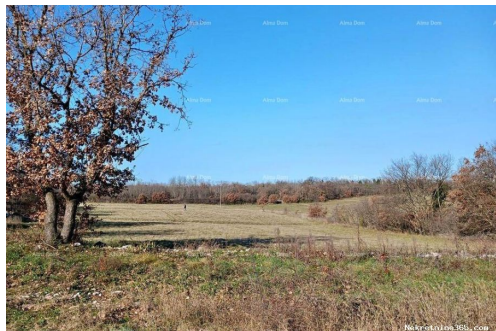

Građevinsko zemljište Prodaje se građevinska parcela 1100 m2, Marčana, Marčana, Земля

: Almasa Valjevac
Электронная почта: alma@therealestatecroatia.com
Имя: Almasa
Фамилия: Valjevac
Название компании: Alma Dom nekretnine
Service Type: Selling and renting
Вебсайт: <http://therealestatecroatia.com/>
Страна: Croatia
Region: Istarska županija
City: Pula
почтовый код: 52100
Адрес: Istarska 8
Mobile: +385 98 323264
Phone: +385 98 420 885, 098 323-264
О нас: Alma Dom agencija za

posredovanje u prometu nekretnina, utemeljena je 2000. godine sa ciljem kvalitetnog i suvremenog posredovanja u kupoprodaju nekretnina.

Tokom godina prisustva na tržištu, stalni smo predstavnici Hrvatske na inozemnim sajmovima, koji su nam omogućili i realizaciju prodaje nasih nekretnina neovisno o nasim partnerima.

Детали объявления

Общее

Заголовок: Građevinsko zemljište Prodaje se građevinska parcela 1100 m2, Marčana
Недвижимость для: Vendita
Тип земли: Строительный участок
Цена: 120,000.00 €
Размещено: 26.04.2024

Месторасположения