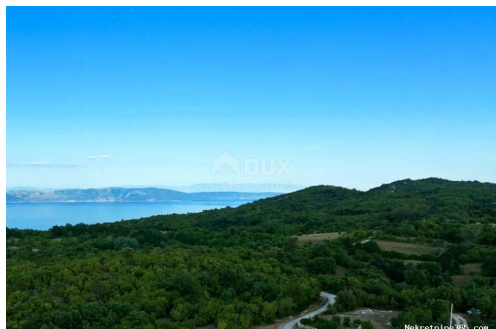

ISTRA, LABIN - Prostrano zemljište na izvanrednoj lokaciji, Labin, Земля

: Agencija Dux nekretnine
Электронная почта: info@dux-nekretnine.hr
Имя: Agencija
Фамилия: Dux nekretnine
Название компании: DUX NEKRETNINE d.o.o.
Service Type: Selling and renting
Страна: Croatia
Region: Primorsko-goranska županija
City: Rijeka
почтовый код: 51000
Адрес: Tizianova 8
Mobile: 385 91 480 8808
Phone: 385 51 518 174
О нас: Агентство Dux nekretnine работает с целью повышения качества брокерских услуг в сфере недвижимости до более высокого уровня профессионализма и взаимного удовлетворения сторон, с которыми оно сотрудничает. Как мы это делаем? Мы гуманно и профессионально подходим к каждому клиенту, чтобы облегчить одно из самых больших и важных решений в жизни – покупку недвижимости. Наше предложение включает в себя широкий спектр высококачественной и очень привлекательной недвижимости на Кварнере, Истрии, островах и в окрестностях, чтобы удовлетворить изысканные вкусы наших постоянных клиентов. Процесс покупки и продажи происходит на самом