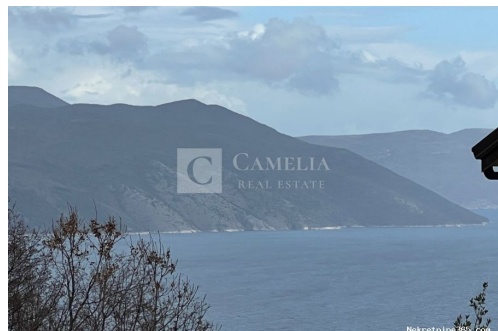

Brseč građevinsko zemljište sa pogledom na more!, Mošćenička Draga, Земля

:	Camelia Real Estate
Имя:	Camelia
Фамилия:	Real Estate
Название КОМПАНИИ:	Camelia Real Estate d.o.o.
Service Type:	Selling and renting
Вебсайт:	https://www.camelia.hr
Страна:	Croatia
Region:	Primorsko-goranska županija
City:	Opatija
City area:	Opatija
почтовый код:	51410
Адрес:	Ulica Maršala Tita 139
Mobile:	0038598389101
Phone:	0038551514157
О нас:	Camelia real estate d.o.o., ima u svojoj ponudi veliki izbor pažljivo biranih nekretnina u Opatiji, Opatijskoj rivijeri, Istri i Gorskom Kotaru; od elitnih vila, ekskluzivnih apartmana, savršeno pozicioniranih kuća i stanova uz more, do atraktivnih zemljišta, koji su veliki potencijal za ulaganje. Naša ponuda obuhvaća penthouse i luksuzne stanove u novogradnjama s panoramskim pogledom i pratećim sadržajima i infrastrukturom, vile s bazenom i uređenim okućnicama, te raznovrsna zemljišta s potencijalom. Naše iskusne agentice sa licencom pomoći će vam u cijelom procesu kupoprodaje od savjetovanja do onačne realizacije sa cijelim timom pravnih stručnjaka, arhitekata, dizajnera interijera.
Reg No.:	102/2018