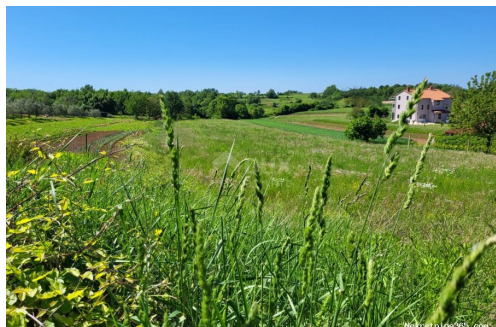

ISTRA, GRAČIŠĆE- Prostrano građevinsko zemljište, Gračišće, Земля

: Agencija Dux nekretnine
Электронная почта: info@dux-nekretnine.hr
Имя: Agencija
Фамилия: Dux nekretnine
Название компании: DUX NEKRETNINE d.o.o.
Service Type: Selling and renting
Страна: Croatia
Region: Primorsko-goranska županija
City: Rijeka
почтовый код: 51000
Адрес: Tizianova 8
Mobile: 385 91 480 8808
Phone: 385 51 518 174
О нас: Агентство Dux nekretnine работает с целью повышения качества брокерских услуг в сфере недвижимости до более высокого уровня профессионализма и взаимного удовлетворения сторон, с которыми оно сотрудничает. Как мы это делаем? Мы гуманно и профессионально подходим к каждому клиенту, чтобы облегчить одно из самых больших и важных решений в жизни – покупку недвижимости. Наше предложение включает в себя широкий спектр высококачественной и очень привлекательной недвижимости на Кварнере, Истрии, островах и в окрестностях, чтобы удовлетворить изысканные вкусы наших постоянных клиентов. Процесс покупки и продажи происходит на самом