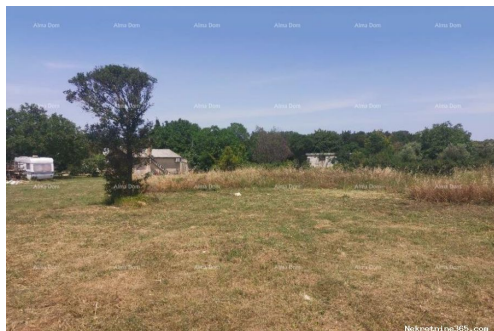

Poljoprivredno zemljište Zemljište 2140m2 Šikići, Ližnjan, Земля

: Almasa Valjevac
Электронная почта: alma@therealestatecroatia.com
почта:
Имя: Almasa
Фамилия: Valjevac
Название компании: Alma Dom nekretnine
Service Type: Selling and renting
Вебсайт: <http://therealestatecroatia.com/>
Страна: Croatia
Region: Istarska županija
City: Pula
почтовый код: 52100
Адрес: Istarska 8
Mobile: +385 98 323264
Phone: +385 98 420 885, 098 323-264
О нас:

Alma Dom agencija za posredovanje u prometu nekretnina, utemeljena je 2000. godine sa ciljem kvalitetnog i suvremenog posredovanja u kupoprodaju nekretnina.

Tokom godina prisustva na tržištu, stalni smo predstavnici Hrvatske na inozemnim sajmovima, koji su nam omogućili i realizaciju prodaje наших nekretnina neovisno o našim partnerima.

Детали объявления

Общее

Заголовок: Poljoprivredno zemljište Zemljište 2140m2 Šikići
Недвижимость для: Vendita
Тип земли: Земли сельскохозяйственного назначения
Цена: 90,000.00 €
Размещено: 14.05.2024

Месторасположения

Страна: Croatia