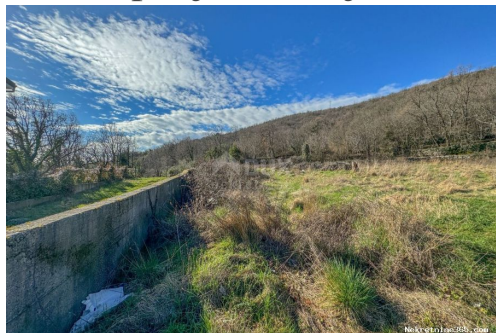

OPATIJA, POBRI – građevinsko zemljište od 1120m2 s pogledom na more, blizu Opatije, Matulji, Земля

:	Agencija Dux nekretnine
Электронная почта:	info@dux-nekretnine.hr
Имя:	Agencija
Фамилия:	Dux nekretnine
Название компании:	DUX NEKRETNINE d.o.o.
Service Type:	Selling and renting
Страна:	Croatia
Region:	Primorsko-goranska županija
City:	Rijeka
почтовый код:	51000
Адрес:	Tizianova 8
Mobile:	385 91 480 8808
Phone:	385 51 518 174
О нас:	Агентство Dux nekretnine работает с целью повышения качества брокерских услуг в сфере недвижимости до более высокого уровня профессионализма и взаимного удовлетворения сторон, с которыми оно сотрудничает. Как мы это делаем? Мы гуманно и профессионально подходим к каждому клиенту, чтобы облегчить одно из самых больших и важных решений в жизни – покупку недвижимости. Наше предложение включает в себя широкий спектр высококачественной и очень привлекательной недвижимости на Кварнере, Истрии, островах и в окрестностях, чтобы удовлетворить изысканные вкусы наших постоянных клиентов. Процесс покупки и