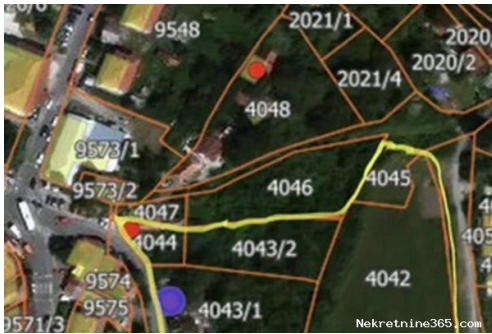

Плоскост в центре Рипња, код супермаркета МАХИ, Вождовац, Земља

: nbanjanin3
Имя: nbanjanin3

Детали объявления

Общее

Заголовок: Плоскост в центре Рипња, код супермаркета МАХИ
Недвижимость для: Vendita
Тип земли: Строительный участок
Квадратных футов: 70 ас
Цена: 00.00 €
Размещено: 24.05.2024

Месторасположения

Страна: Serbia
Государство / Регион / Grad Beograd
Область:
Город: Voždovac
Площадь города: Ripanj

Разрешения

Свидетельство о собственности: да

Дополнительная

Инфраструктура: Вода, Электричество
Доступ с автомобиля: Автомобиль, Грузовик, Эвакуатор, Фургон, Трактор

Описание

Дополнительная информация: Плоскост в центре Рипња, код супермаркета МАХИ. Површина пет парцела износи 70 ари. За грађевинске парцеле 4044 и 4043/1 завршена су геодезијска испитивања и према позитивним урбанистичким уредбама предвиђени су грађевински објекти корисне површине од 800 метара квадратних. Идеално место за тржни центар! За више информација телефони +381112418228 и +381638104528