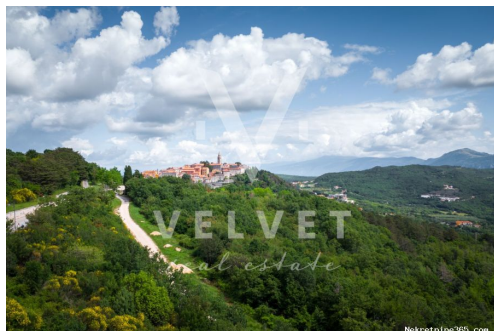

Građevinski teren na odličnoj lokaciji - Labin!, Labin, Земля

: Velvet Realstate
Электронная почта: info@velvet-realestate.hr
Имя: Velvet
Фамилия: Realstate
Название компании: Velvet Realstate
Service Type: Selling and renting
Дополнительный Email: info@velvet-realestate.hr
Вебсайт: <https://www.velvet-realestate.hr>
Страна: Croatia
Region: Istarska županija
City: Labin
City area: Labin
почтовый код: 52220
Адрес: Rudarska 1
Mobile: +385 95 584 4479
О нас: Velvet nekretnine agencija djeluje napodručju Istarske županije, gdje u svojoj ponudi objedinjuje kvalitetne, provjerene i vrhunske nekretnine. Tim agencije uključuje kako iskusne, tako i agente pripravnike čiji je cilj učiniti vašu kupnju/prodaju ugodnim iskustvom.

Slikoviti grad Labin, smješten na brežuljku visokom 320 metar. kojim dominira zvonik Svetog Jušta, rijetko kada se bogatstvo arhitekture i kulturno-povijesnih spomenika tako šarmantno spaja s brojnim umjetničkim ateljeima. Nakon šetnje ulicama Starog grada posjetite Gradski muzej s arheološkom i etnološkom zbirkom i maketom rudnika ugljena jedinstvenom u ovom dijelu Europe, zavirite u umjetničke ateljee, uživajte u prekrasnom pogled na more, Kvarner i otoke. U neposrednoj blizini centra i starog grada Labina na prodaju je građevinsko zemljište na odličnoj lokaciji. Teren je veličine 1000m², u blagom je padu južne orijentacije. Sva potrebna infrastruktura nalazi se na terenu. Samo 4 km od mora i plaža, miran dio sa obiteljskim kućama predstavlja odličnu priliku za izgradnju kuće za obiteljski život ili nekretnine za odmor. ID KOD AGENCIJE: 1595