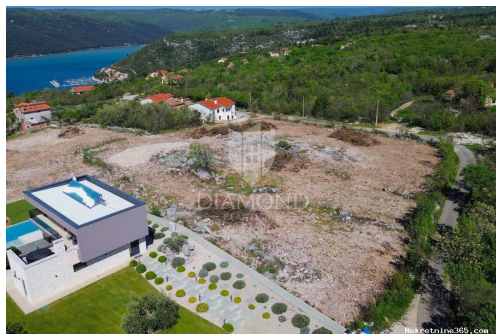

Labin, građevinsko zemljište pogled more, Labin, Земля

:	Agencija Diamond Realestate
Имя:	Agencija
Фамилия:	Diamond Realestate
Название КОМПАНИИ:	Diamond Real Estate d.o.o.
Service Type:	Selling and renting
Вебсайт:	https://diamond-realestate.hr/
Страна:	Croatia
Region:	Istarska županija
City:	Poreč
City area:	Poreč
почтовый код:	52440
Адрес:	Partizanska 5a, Dom Obrtnika, 1.kat
Mobile:	+385 52 210 824
Phone:	+385 52 210 824
О нас:	Diamond Real Estate Partizanska 5a, Dom Obrtnika, 1.kat, 52440 Poreč

Детали объявления

Общее

Заголовок:	Labin, građevinsko zemljište pogled more
Недвижимость для:	Vendita
Тип земли:	Строительный участок
Квадратных футов:	815 m²
Цена:	97,800.00 €
Размещено:	05.06.2024

Месторасположения

Страна:	Croatia
Государство / Регион / Область:	Istarska županija
Город:	Labin
Площадь города:	Labin
Поштански broj:	52220