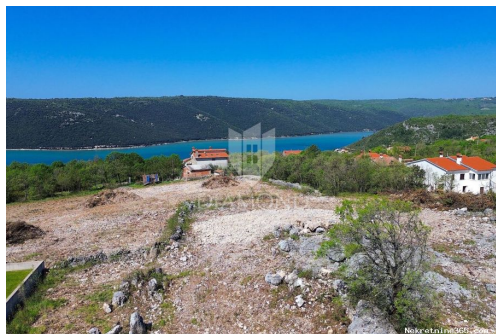

Labin, građevinsko zemljište pogled more, Labin, Земля

: Agencija Diamond Realestate
Имя: Agencija
Фамилия: Diamond Realestate
Название компании: Diamond Real Estate d.o.o.
Service Type: Selling and renting
Вебсайт: <https://diamond-realestate.hr/>
Страна: Croatia
Region: Istarska županija
City: Poreč
City area: Poreč
почтовый код: 52440
Адрес: Partizanska 5a, Dom Obrtnika,
1.kat
Mobile: +385 52 210 824
Phone: +385 52 210 824
О нас: Diamond Real Estate
Partizanska 5a, Dom Obrtnika,
1.kat,
52440 Poreč

Детали объявления

Общее

Заголовок: Labin, građevinsko zemljište pogled more
Недвижимость для: Vendita
Тип земли: Строительный участок
Квадратных футов: 712 m²
Цена: 85,440.00 €
Размещено: 05.06.2024

Месторасположения

Страна: Croatia
Государство / Регион / Область: Istarska županija
Город: Labin
Площадь города: Labin
Poštanski broj: 52220