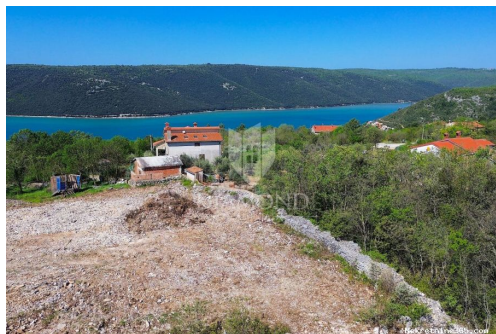

Labin, građevinsko zemljište pogled more, Labin, Земля

: Agencija Diamond Realestate
Имя: Agencija
Фамилия: Diamond Realestate
Название компании: Diamond Real Estate d.o.o.
Service Type: Selling and renting
Вебсайт: <https://diamond-realestate.hr/>
Страна: Croatia
Region: Istarska županija
City: Poreč
City area: Poreč
почтовый код: 52440
Адрес: Partizanska 5a, Dom Obrtnika,
1.kat
Mobile: +385 52 210 824
Phone: +385 52 210 824
О нас: Diamond Real Estate
Partizanska 5a, Dom Obrtnika,
1.kat,
52440 Poreč

Детали объявления

Общее

Заголовок: Labin, građevinsko zemljište pogled more
Недвижимость для: Vendita
Тип земли: Строительный участок
Квадратных футов: 803 m²
Цена: 96,360.00 €
Размещено: 05.06.2024

Месторасположения

Страна: Croatia
Государство / Регион / Область: Istarska županija
Город: Labin
Площадь города: Labin
Poštanski broj: 52220