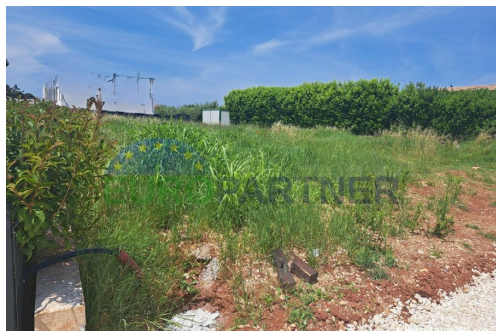

GRAĐEVINSKO ZEMLJIŠTE 940m², Kaštelir-Labinci, Земля

: Agencija Europartner
Имя: Agencija
Фамилия: Europartner
Название компании: Europartner d.o.o.
Service Type: Selling
Дополнительный Email: office@europartner.hr
Вебсайт: <https://www.europartner.hr>
Страна: Croatia
Region: Istarska županija
City: Poreč
City area: Poreč
почтовый код: 52440
Адрес: Mate Vlašića 20
Mobile: +385 98 923 6402
Phone: +385 52 433 268
О нас: Europartner is a licensed real estate agency based in Istria in the town of Poreč, an active member of the Croatian Chamber of Commerce.

Our mission is to fulfill the wishes of our clients, we listen to what you tell us and we are focused on realizing your wishes, which helps us with our many years of experience and acquired market knowledge.

Our Real Estate Portfolio is the result of our work and desire to be among the best, and our satisfied clients are the crown of our profession.

Our business does not end with the signing of the contract, we are still available to our clients for all other jobs from the moment of purchase to carefree