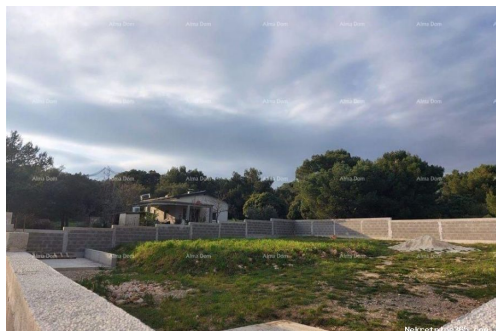

Poljoprivredno zemljište Prodaje se vikend parcela u Pomeru, Medulin, Земля

: Almasa Valjevac
Электронная почта: alma@therealestatecroatia.com
почта:
Имя: Almasa
Фамилия: Valjevac
Название компании: Alma Dom nekretnine
Service Type: Selling and renting
Вебсайт: <http://therealestatecroatia.com/>
Страна: Croatia
Region: Istarska županija
City: Pula
почтовый код: 52100
Адрес: Istarska 8
Mobile: +385 98 323264
Phone: +385 98 420 885, 098 323-264
О нас:

Alma Dom agencija za posredovanje u prometu nekretnina, utemeljena je 2000. godine sa ciljem kvalitetnog i suvremenog posredovanja u kupoprodaju nekretnina.

Tokom godina prisustva na tržištu, stalni smo predstavnici Hrvatske na inozemnim sajmovima, koji su nam omogućili i realizaciju prodaje наших nekretnina neovisno o našim partnerima.

Детали объявления

Общее

Заголовок: Poljoprivredno zemljište Prodaje se vikend parcela u Pomeru
Недвижимость для: Vendita
Тип земли: Земли сельскохозяйственного назначения
Цена: 65,000.00 €
Размещено: 13.06.2024

Месторасположения

Страна: Croatia