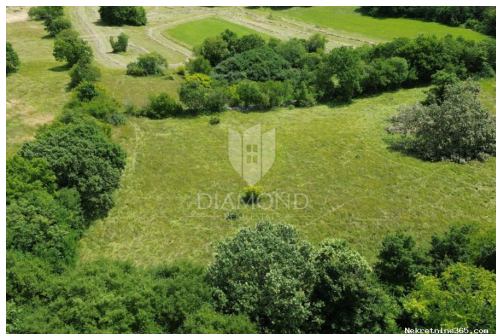

Labin, građevinsko zemljište u blizini centra, Labin, Земля

:	Agencija Diamond Realestate
Имя:	Agencija
Фамилия:	Diamond Realestate
Название КОМПАНИИ:	Diamond Real Estate d.o.o.
Service Type:	Selling and renting
Вебсайт:	https://diamond-realestate.hr/
Страна:	Croatia
Region:	Istarska županija
City:	Poreč
City area:	Poreč
почтовый код:	52440
Адрес:	Partizanska 5a, Dom Obrtnika, 1.kat
Mobile:	+385 52 210 824
Phone:	+385 52 210 824
О нас:	Diamond Real Estate Partizanska 5a, Dom Obrtnika, 1.kat, 52440 Poreč

Детали объявления

Общее

Заголовок:	Labin, građevinsko zemljište u blizini centra
Недвижимость для:	Vendita
Тип земли:	Строительный участок
Квадратных футов:	1018 m²
Цена:	127,000.00 €
Размещено:	20.06.2024

Месторасположения

Страна:	Croatia
Государство / Регион /	Istarska županija
Область:	
Город:	Labin
Площадь города:	Labin
Поштански broj:	52220