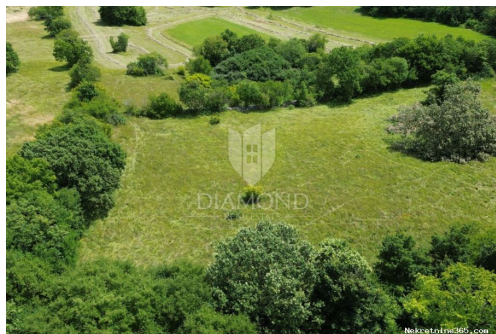

Labin, građevinsko zemljište u blizini centra, Labin, Земля

:	Agencija Diamond Realestate
Имя:	Agencija
Фамилия:	Diamond Realestate
Название компании:	Diamond Real Estate d.o.o.
Service Type:	Selling and renting
Вебсайт:	https://diamond-realestate.hr/
Страна:	Croatia
Region:	Istarska županija
City:	Poreč
City area:	Poreč
почтовый код:	52440
Адрес:	Partizanska 5a, Dom Obrtnika, 1.kat
Mobile:	+385 52 210 824
Phone:	+385 52 210 824
О нас:	Diamond Real Estate Partizanska 5a, Dom Obrtnika, 1.kat, 52440 Poreč

Детали объявления

Общее

Заголовок:	Labin, građevinsko zemljište u blizini centra
Недвижимость для:	Vendita
Тип земли:	Строительный участок
Квадратных футов:	1018 m²
Цена:	127,000.00 €
Размещено:	20.06.2024

Месторасположения

Страна:	Croatia
Государство / Регион / Область:	Istarska županija
Город:	Labin
Площадь города:	Labin
Поштански broj:	52220