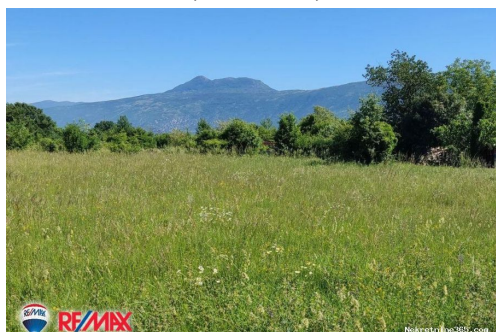

ISTRA, LABIN, KRŠAN GRAĐEVINSKA ZEMLJIŠTA S POGLEDOM NA PLANINU, Kršan, Земля

: Re/Max Plus labin
Имя: Re/Max
Фамилия: Plus labin
Название: Re/Max Plus Labin
КОМПАНИИ:
Service Type: Selling and renting
Дополнительный Email: mantika2013@gmail.com
Вебсайт: <https://www.remax-plus.info>
Страна: Croatia
Region: Istarska županija
City: Labin
City area: Labin
почтовый код: 52220
Адрес: Zelenice 7
Phone: +38552496062
О нас: In the very center of Labin, on Zelenice, Re/Max Plus Labin, a branch of the world's leading real estate agency, has been operating successfully for many years.

Re/Max is the name of a real estate brokerage company founded in 1973 in Denver, USA. The name is an abbreviation of 'Real Estate Maximums', which confirms the founder's vision of achieving maximum results in work, cooperation, quality and profit. That they succeeded in this will be convinced by the data that in the past 46 years they have expanded their operations to 90 countries, so currently there are 7,000 offices around the world with 120,000 sales representatives, i.e. agents.