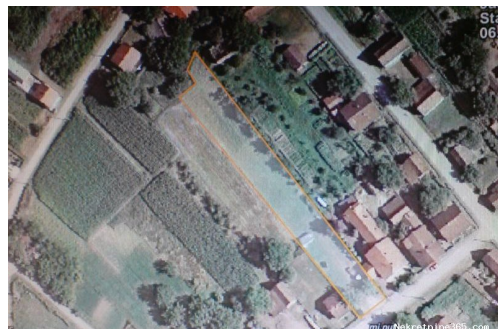

Грађевинско земљиште, Jasenovac, Hrvatska, 1630 m², Jasenovac, Земля

: Sanja Drača
Имя: Sanja
Фамилия: Drača
Страна: Serbia
Region: Grad Beograd
City: Beograd
City area: Beograd dio
почтовый код: 11000
Адрес: Kraljice marije 23
Phone: 381113229377
Mobile: 381644571310

Детали объявления

Общее

Заголовок: Грађевинско земљиште, Jasenovac, Hrvatska, 1630 m²
Недвижимость для: Vendita
Тип земли: Строительный участок
Квадратных футов: 1630 m²
Цена: 7,000.00 €
Размещено: 02.07.2024

Описание

Дополнительная информация: Jasenovac, Hrvatska, Sisačko-moslavačka županija, u samom centru naselja lep pravilan грађевински plac koji se sastoji od 4 katastarske čestice koje su jedna uz drugu Ukupna površina je 1630 m². Front 14 m. Infrastruktura do parcele. Plac ima kolski prilaz sa same ulice. Plac se nalazi u okviru Parka prirode „ Lonjsko

polje” i pruža različite mogućnosti ekoturizma. U katastru je ucrtana kuća od 90m2, koja je srušena, tako da je moguće sagraditi novu. Takođe je ucrtan jedan pomoćni objekat uz kuću. Pravni status je u potpunosti uredan, sa usklađenošću katastra i gruntovnice. Vlasništvo 1/1, bez tereta. Za ozbiljne kupe moguća je korekcija cene. Moguća zamena za nekretninu u Vojvodini.