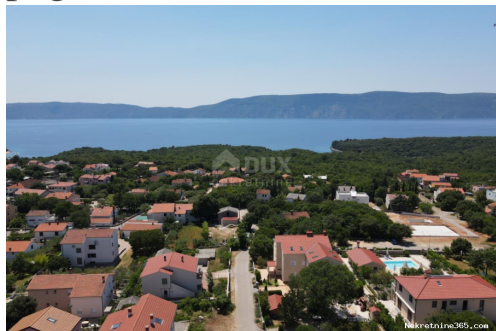

ОТОК КРК, ŠOTOVENTO - Idealno građevinsko zemljište s projektom i pogledom na more, Krk, Земля

:	Agencija Dux nekretnine
Электронная почта:	info@dux-nekretnine.hr
Имя:	Agencija
Фамилия:	Dux nekretnine
Название компании:	DUX NEKRETNINE d.o.o.
Service Type:	Selling and renting
Страна:	Croatia
Region:	Primorsko-goranska županija
City:	Rijeka
почтовый код:	51000
Адрес:	Tizianova 8
Mobile:	385 91 480 8808
Phone:	385 51 518 174
О нас:	Агентство Dux nekretnine работает с целью повышения качества брокерских услуг в сфере недвижимости до более высокого уровня профессионализма и взаимного удовлетворения сторон, с которыми оно сотрудничает. Как мы это делаем? Мы гуманно и профессионально подходим к каждому клиенту, чтобы облегчить одно из самых больших и важных решений в жизни – покупку недвижимости. Наше предложение включает в себя широкий спектр высококачественной и очень привлекательной недвижимости на Кварнере, Истрии, островах и в окрестностях, чтобы удовлетворить изысканные вкусы наших постоянных клиентов. Процесс покупки и