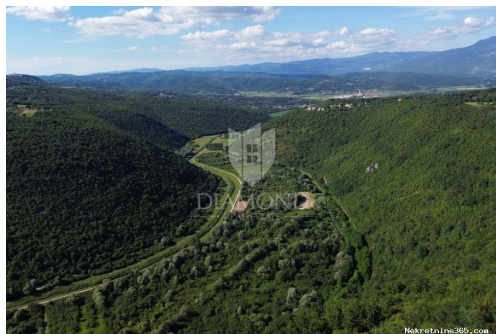

Labin, okolica, građevinsko zemljište sa panoramskim pogledom, Labin, Земля

: Agencija Diamond Realestate
Имя: Agencija
Фамилия: Diamond Realestate
Название: Diamond Real Estate d.o.o.
КОМПАНИИ:
Service Type: Selling and renting
Вебсайт: <https://diamond-realestate.hr/>
Страна: Croatia
Region: Istarska županija
City: Poreč
City area: Poreč
почтовый код: 52440
Адрес: Partizanska 5a, Dom Obrtnika,
1.kat
Mobile: +385 52 210 824
Phone: +385 52 210 824
О нас: Diamond Real Estate
Partizanska 5a, Dom Obrtnika,
1.kat,
52440 Poreč

Детали объявления

Общее

Заголовок: Labin, okolica, građevinsko zemljište sa panoramskim pogledom
Недвижимость для: Vendita
Тип земли: Строительный участок
Квадратных футов: 826 m²
Цена: 72,000.00 €
Размещено: 09.07.2024

Месторасположения

Страна: Croatia
Государство / Регион / Istarska županija
Область:
Город: Labin
Площадь города: Labin
Poštanski broj: 52220