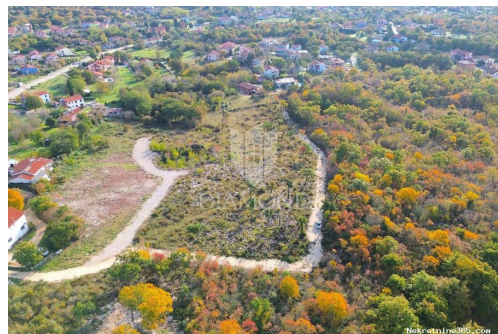

Labin, odlično građevinsko zemljište nadomak grada, Labin, Земля

:	Agencija Diamond Realestate
Имя:	Agencija
Фамилия:	Diamond Realestate
Название КОМПАНИИ:	Diamond Real Estate d.o.o.
Service Type:	Selling and renting
Вебсайт:	https://diamond-realestate.hr/
Страна:	Croatia
Region:	Istarska županija
City:	Poreč
City area:	Poreč
почтовый код:	52440
Адрес:	Partizanska 5a, Dom Obrtnika, 1.kat
Mobile:	+385 52 210 824
Phone:	+385 52 210 824
О нас:	Diamond Real Estate Partizanska 5a, Dom Obrtnika, 1.kat, 52440 Poreč

Детали объявления

Общее

Заголовок:	Labin, odlično građevinsko zemljište nadomak grada
Недвижимость для:	Vendita
Тип земли:	Строительный участок
Квадратных футов:	1448 m²
Цена:	100,000.00 €
Размещено:	11.07.2024

Месторасположения

Страна:	Croatia
Государство / Регион /	Istarska županija
Область:	
Город:	Labin
Площадь города:	Labin
Поштански broj:	52220