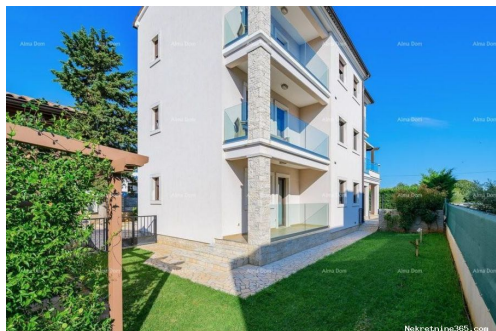

Кућа Fažana, luksuzna nekretnina!, Fažana, Дом

: Almasa Valjevac
Электронная почта: alma@therealestatecroatia.com
почта:
Имя: Almasa
Фамилия: Valjevac
Название компании: Alma Dom nekretnine
Service Type: Selling and renting
Вебсайт: <http://therealestatecroatia.com/>
Страна: Croatia
Region: Istarska županija
City: Pula
почтовый код: 52100
Адрес: Istarska 8
Mobile: +385 98 323264
Phone: +385 98 420 885, 098 323-264
О нас:

Alma Dom agencija za posredovanje u prometu nekretnina, utemeljena je 2000. godine sa ciljem kvalitetnog i suvremenog posredovanja u kupoprodaju nekretnina.

Tokom godina prisustva na tržištu, stalni smo predstavnici Hrvatske na inozemnim sajmovima, koji su nam omogućili i realizaciju prodaje наших nekretnina neovisno o našim partnerima.

Детали объявления

Общее

Заголовок: Кућа Fažana, luksuzna nekretnina!
Недвижимость для: Vendita
Квадратных футов: 340 m²
Размер участка: 745 m²
Количество этажей: 3
Спальни: 8
Ванные комнаты: 6
Цена: 1,350,000.00 €