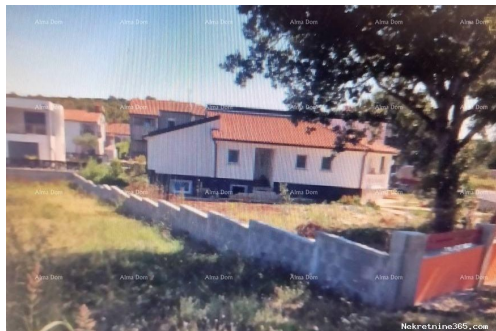

## Građevinsko zemljište Prodaje se građevinsko zemljište, Poreč, 1000m2, Poreč, Земля

: Almasa Valjevac  
Электронная почта: [alma@therealestatecroatia.com](mailto:alma@therealestatecroatia.com)  
Имя: Almasa  
Фамилия: Valjevac  
Название компании: Alma Dom nekretnine  
Service Type: Selling and renting  
Вебсайт: <http://therealestatecroatia.com/>  
Страна: Croatia  
Region: Istarska županija  
City: Pula  
почтовый код: 52100  
Адрес: Istarska 8  
Mobile: +385 98 323264  
Phone: +385 98 420 885, 098 323-264  
О нас: Alma Dom agencija za posredovanje u prometu nekretnina, utemeljena je 2000. godine sa ciljem kvalitetnog i suvremenog posredovanja u kupoprodaju nekretnina.