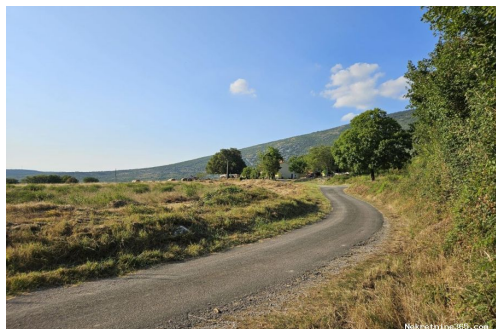

Грађевинско земљиште подно Учке, 550 m2, Kršan, Земља

: Velvet Realestate
Электронная info@velvet-realestate.hr
почта:
Имя: Velvet
Фамилия: Realestate
Название Velvet Realestate
КОМПАНИИ:
Service Type: Selling and renting
Дополнительный Email: info@velvet-realestate.hr
Вебсайт: <https://www.velvet-realestate.hr>
Страна: Croatia
Region: Istarska županija
City: Labin
City area: Labin
почтовый код: 52220
Адрес: Rudarska 1
Mobile: +385 95 584 4479
О нас: Velvet nekretnine agencija djeluje napodručju Istarske županije, gdje u svojoj ponudi objedinjuje kvalitetne, provjerene i vrhunske nekretnine. Tim agencije uključuje kako iskusne, tako i agente pripravnike čiji je cilj učiniti vašu kupnju/prodaju ugodnim iskustvom.

Детали объявления

Общее

Заголовок: Грађевинско земљиште подно Учке, 550 m2
Недвижимость для: Vendita
Тип земли: Строительный участок
Квадратных футов: 550 m²
Цена: 37,000.00 €
Размещено: 29.07.2024

Месторасположения

Страна: Croatia
Государство / Регион / Istarska županija