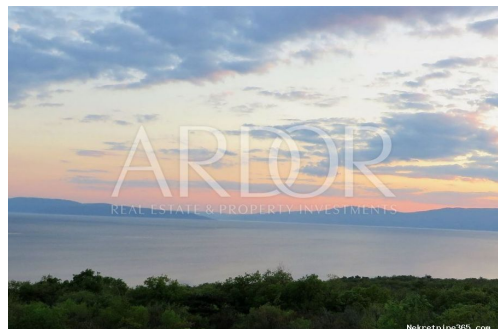

KOSTRENA, GRAĐEVINSKO 1438 m2, Kostrena, Земля

: Sendi Vinski
Имя: Sendi
Фамилия: Vinski
Название: Sendi Real Estate
КОМПАНИИ:
Service Type: Selling and renting
Дополнительный Email: vinskisendi@gmail.com
Вебсайт: <https://www.sendi-realestate.com>
Страна: Croatia
Region: Primorsko-goranska županija
City: Rijeka
почтовый код: 51000
Адрес: Šetalište 13. divizije 21
Mobile: +385 98 443 289
Phone: +385 98 443 289
О нас: SENDI REAL ESTATE d.o.o.
Šetalište 13. divizije 21
51000 Rijeka
Reg No.: 135/2020

Детали объявления

Общее

Заголовок: KOSTRENA, GRAĐEVINSKO 1438 m2
Недвижимость для: Vendita
Тип земли: Строительный участок
Квадратных футов: 1438 m²
Цена: 135,000.00 €
Размещено: 31.07.2024

Месторасположения

Страна: Croatia
Государство / Регион / Область: Primorsko-goranska županija
Город: Kostrena
Площадь города: Paveki
Poštanski broj: 51221