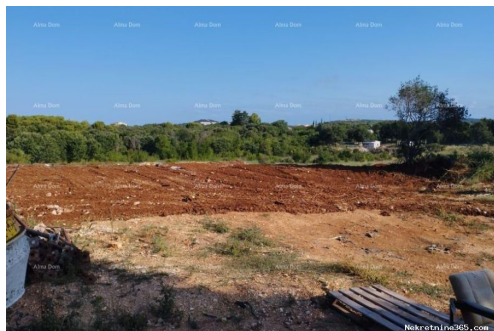

Poljoprivredno zemljište Zemljište Rovinj, Rovinj, Земля

: Almasa Valjevac
Электронная почта: alma@therealestatecroatia.com
почта:
Имя: Almasa
Фамилия: Valjevac
Название компании: Alma Dom nekretnine
Service Type: Selling and renting
Вебсайт: <http://therealestatecroatia.com/>
Страна: Croatia
Region: Istarska županija
City: Pula
почтовый код: 52100
Адрес: Istarska 8
Mobile: +385 98 323264
Phone: +385 98 420 885, 098 323-264
О нас:

Alma Dom agencija za posredovanje u prometu nekretnina, utemeljena je 2000. godine sa ciljem kvalitetnog i suvremenog posredovanja u kupoprodaju nekretnina.

Tokom godina prisustva na tržištu, stalni smo predstavnici Hrvatske na inozemnim sajmovima, koji su nam omogućili i realizaciju prodaje наших nekretnina neovisno o našim partnerima.

Детали объявления

Общее

Заголовок: Poljoprivredno zemljište Zemljište Rovinj
Недвижимость для: Vendita
Тип земли: Земли сельскохозяйственного назначения
Цена: 309,000.00 €
Размещено: 18.08.2024

Месторасположения

Страна: Croatia