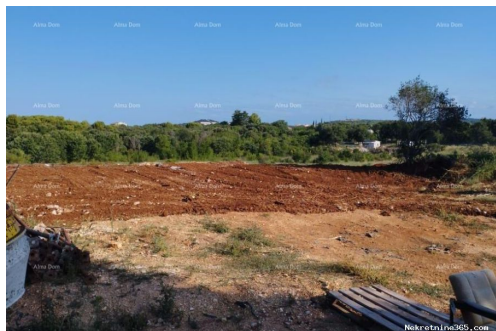

Poljoprivredno zemljište Zemljište Rovinj, Rovinj, Земля

: Almasa Valjevac
Электронная почта: alma@therealestatecroatia.com
почта:
Имя: Almasa
Фамилия: Valjevac
Название компании: Alma Dom nekretnine
Service Type: Selling and renting
Вебсайт: <http://therealestatecroatia.com/>
Страна: Croatia
Region: Istarska županija
City: Pula
почтовый код: 52100
Адрес: Istarska 8
Mobile: +385 98 323264
Phone: +385 98 420 885, 098 323-264
О нас:

Alma Dom agencija za posredovanje u prometu nekretnina, utemeljena je 2000. godine sa ciljem kvalitetnog i suvremenog posredovanja u kupoprodaju nekretnina.

Tokom godina prisustva na tržištu, stalni smo predstavnici Hrvatske na inozemnim sajmovima, koji su nam omogućili i realizaciju prodaje наших nekretnina neovisno o našim partnerima.

Детали объявления

Общее

Заголовок: Poljoprivredno zemljište Zemljište Rovinj
Недвижимость для: Vendita
Тип земли: Земли сельскохозяйственного назначения
Цена: 309,000.00 €
Размещено: 18.08.2024

Месторасположения

Страна: Croatia