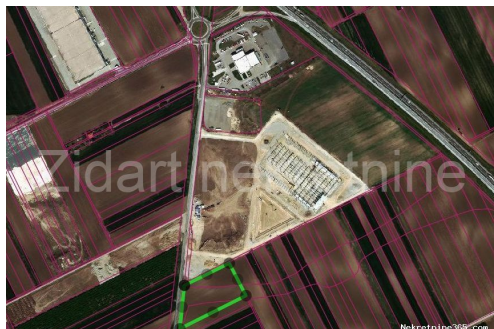

Novi Banovci, Kružni tok, plac 122 ara, Stara Pazova, Земля

: ZidArt Nekretnine
Имя: ZidArt
Фамилия: Nekretnine
Название КОМПАНИИ: Zidart nekretnine (Reg.: 591)
Service Type: Selling and renting
Вебсайт: <https://www.zidart.rs>
Страна: Serbia
Region: Grad Beograd
City: Beograd
ПОЧТОВЫЙ КОД: 11000
Адрес: Džona Kenedija br.18
Mobile: +381 60 319 39 27
Phone: +381 11 319 39 27
О нас:

Reg No.: 591

Детали объявления

Общее

Заголовок: Novi Banovci, Kružni tok, plac 122 ara
Недвижимость для: Vendita
Квадратных футов: 12200 m²
Цена: 671,000.00 €
Размещено: 22.08.2024

Месторасположения

Страна: Serbia
Государство / Регион / Область: Vojvodina
Город: Stara Pazova
Площадь города: Novi Banovci
Adresa: Đervin

Описание

Дополнительная информация: Земля сельскохозяйственного назначения в зоне строительства. Три участка, общей площадью 122 соток с выходом на асфальтированную дорогу шириной 100 метров. Участок расположен недалеко от Вольво перед кольцевой