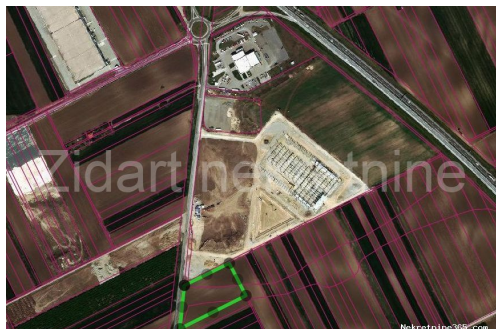

Novi Banovci, Kružni tok, plac 122 ara, Stara Pazova, ЗЕМЛЯ

: ZidArt Nekretnine
Имя: ZidArt
Фамилия: Nekretnine
Название КОМПАНИИ: Zidart nekretnine (Reg.: 591)
Service Type: Selling and renting
Вебсайт: <https://www.zidart.rs>
Страна: Serbia
Region: Grad Beograd
City: Beograd
ПОЧТОВЫЙ КОД: 11000
Адрес: Džona Kenedija br.18
Mobile: +381 60 319 39 27
Phone: +381 11 319 39 27
О нас:

Reg No.: 591

Детали объявления

Общее

Заголовок: Novi Banovci, Kružni tok, plac 122 ara
Недвижимость для: Vendita
Квадратных футов: 12200 m²
Цена: 671,000.00 €
Размещено: 22.08.2024

Месторасположения

Страна: Serbia
Государство / Регион / Область: Vojvodina
Город: Stara Pazova
Площадь города: Novi Banovci
Adresa: Đervin

Описание

Дополнительная информация: Земля сельскохозяйственного назначения в зоне строительства. Три участка, общей площадью 122 соток с выходом на асфальтированную дорогу шириной 100 метров. Участок расположен недалеко от Вольво перед кольцевой