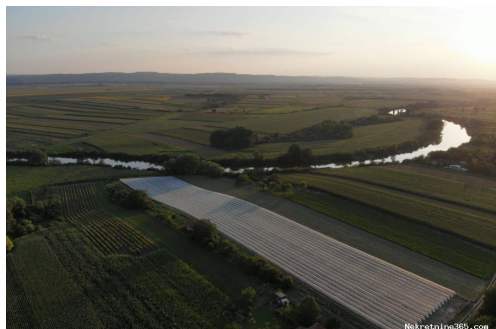

Plantaza Borovnica, Pančevo, Земля

:	Ticket Info
Имя:	Ticket
Фамилия:	Info
Страна:	Serbia
Region:	Grad Beograd
City:	Beograd
Адрес:	Beograd
Политика конфиденциальности:	

Детали объявления

Общее

Заголовок:	Plantaza Borovnica
Недвижимость для:	Vendita
Квадратных футов:	35000 m²
Цена:	180,000.00 €
Размещено:	30.08.2024

Месторасположения

Страна:	Serbia
Государство / Регион / Область:	Vojvodina
Город:	Pančevo
Площадь города:	Banatski Brestovac
Adresa:	Vikend naselje

Разрешения

Разрешение на строительство:	да
Место разрешения:	да
Свидетельство о собственности:	да