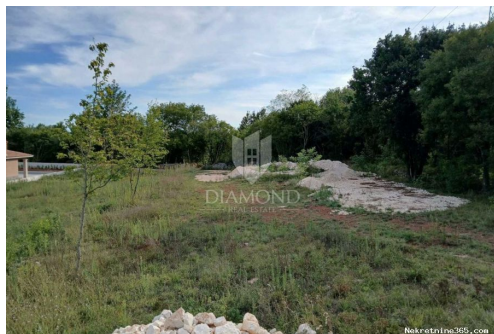

Labin okolica, građevinsko zemljište sa dozvolom, Labin, Земля

:	Agencija Diamond Realestate
Имя:	Agencija
Фамилия:	Diamond Realestate
Название компании:	Diamond Real Estate d.o.o.
Service Type:	Selling and renting
Вебсайт:	https://diamond-realestate.hr/
Страна:	Croatia
Region:	Istarska županija
City:	Poreč
City area:	Poreč
почтовый код:	52440
Адрес:	Partizanska 5a, Dom Obrtnika, 1.kat
Mobile:	+385 52 210 824
Phone:	+385 52 210 824
О нас:	Diamond Real Estate Partizanska 5a, Dom Obrtnika, 1.kat, 52440 Poreč

Детали объявления

Общее

Заголовок:	Labin okolica, građevinsko zemljište sa dozvolom
Недвижимость для:	Vendita
Тип земли:	Строительный участок
Квадратных футов:	905 m²
Цена:	135,000.00 €
Размещено:	13.09.2024

Месторасположения

Страна:	Croatia
Государство / Регион / Область:	Istarska županija
Город:	Labin
Площадь города:	Labin
Поштански broj:	52220