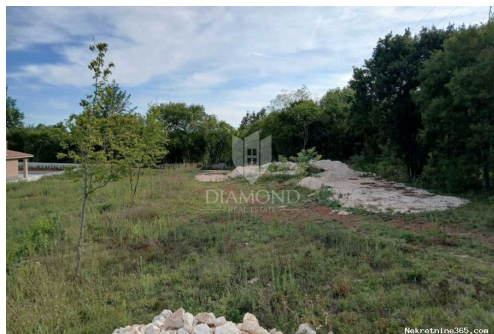

Labin okolica, građevinsko zemljište sa dozvolom, Labin, Земля

:	Agencija Diamond Realestate
Имя:	Agencija
Фамилия:	Diamond Realestate
Название компании:	Diamond Real Estate d.o.o.
Service Type:	Selling and renting
Вебсайт:	https://diamond-realestate.hr/
Страна:	Croatia
Region:	Istarska županija
City:	Poreč
City area:	Poreč
почтовый код:	52440
Адрес:	Partizanska 5a, Dom Obrtnika, 1.kat
Mobile:	+385 52 210 824
Phone:	+385 52 210 824
О нас:	Diamond Real Estate Partizanska 5a, Dom Obrtnika, 1.kat, 52440 Poreč

Детали объявления

Общее

Заголовок:	Labin okolica, građevinsko zemljište sa dozvolom
Недвижимость для:	Vendita
Тип земли:	Строительный участок
Квадратных футов:	905 m²
Цена:	135,000.00 €
Размещено:	13.09.2024

Месторасположения

Страна:	Croatia
Государство / Регион / Область:	Istarska županija
Город:	Labin
Площадь города:	Labin
Поштански број:	52220