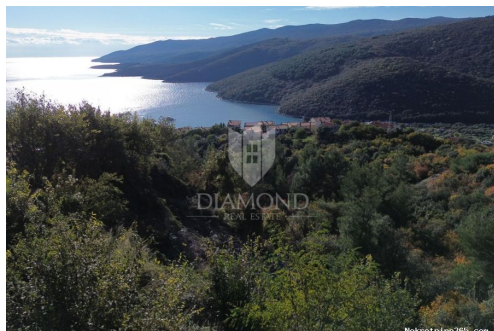

Labin okolica, građevinsko zemljište, pogled na more, Labin, Земля

:	Agencija Diamond Realestate
Имя:	Agencija
Фамилия:	Diamond Realestate
Название КОМПАНИИ:	Diamond Real Estate d.o.o.
Service Type:	Selling and renting
Вебсайт:	https://diamond-realestate.hr/
Страна:	Croatia
Region:	Istarska županija
City:	Poreč
City area:	Poreč
почтовый код:	52440
Адрес:	Partizanska 5a, Dom Obrtnika, 1.kat
Mobile:	+385 52 210 824
Phone:	+385 52 210 824
О нас:	Diamond Real Estate Partizanska 5a, Dom Obrtnika, 1.kat, 52440 Poreč

Детали объявления

Общее

Заголовок:	Labin okolica, građevinsko zemljište, pogled na more
Недвижимость для:	Vendita
Тип земли:	Строительный участок
Квадратных футов:	692 m²
Цена:	1.00 €
Размещено:	20.09.2024

Месторасположения

Страна:	Croatia
Государство / Регион / Область:	Istarska županija
Город:	Labin
Площадь города:	Labin
Поштански broj:	52220