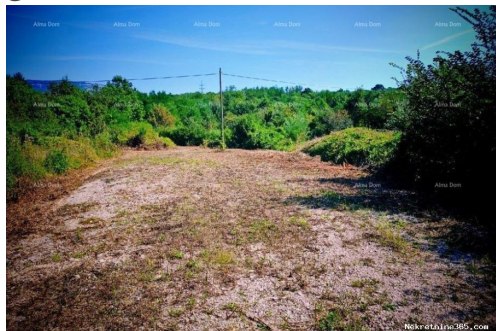

Građevinsko zemljište Prodaje se građevinski teren, Kršan, 761 m2 sa građevinskom dozvolom, Kršan, Земля

: Almasa Valjevac
Электронная почта: alma@therealestatecroatia.com
Имя: Almasa
Фамилия: Valjevac
Название компании: Alma Dom nekretnine
Service Type: Selling and renting
Вебсайт: <http://therealestatecroatia.com/>
Страна: Croatia
Region: Istarska županija
City: Pula
почтовый код: 52100
Адрес: Istarska 8
Mobile: +385 98 323264
Phone: +385 98 420 885, 098 323-264
О нас: Alma Dom agencija za posredovanje u prometu nekretnina, utemeljena je 2000. godine sa ciljem kvalitetnog i suvremenog posredovanja u kupoprodaju nekretnina.

Tokom godina prisustva na tržištu, stalni smo predstavnici Hrvatske na inozemnim sajmovima, koji su nam omogućili i realizaciju prodaje nasih nekretnina neovisno o nasim partnerima.

Детали объявления

Общее

Заголовок: Građevinsko zemljište Prodaje se građevinski teren, Kršan, 761 m2 sa građevinskom dozvolom
Недвижимость для: Vendita
Тип земли: Строительный участок
Цена: 88,500.00 €
Размещено: 20.09.2024