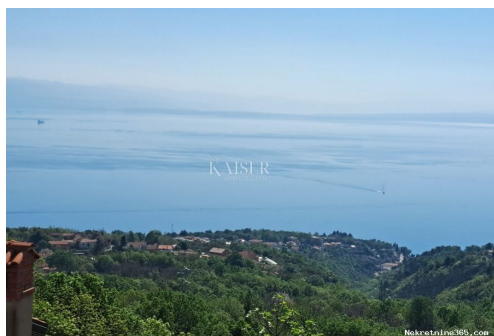

Опатија, Полјане- земљиште са отвореним погледом на море, Опатија - Околица, Земља

:	Kaiser Immobilien
Имя:	Kaiser
Фамилия:	Immobilien
Название компаний:	Kaiser Immobilien d.o.o.
Service Type:	Selling and renting
Вебсайт:	https://kaiser-immobilien.hr/
Страна:	Croatia
Region:	Primorsko-goranska županija
City:	Opatija
почтовый код:	51410
Адрес:	Maršala Tita 97
Mobile:	00385992140008
Phone:	0038551823491
О нас:	Професионална команда експерта по ексклузивној недвижности агенства KAISER IMMOBILIEN станује партнером за клијенте у пријатној, невозмутивој, сдержаној и интимној обстановци. Ми стремим се одговарати највишим стандардима и са великом посвећеношћу налазимо за вас идеалну недвижност. Благодаря нашем искуству, самоповерљивости, нашем осећању и знању регионалног тржишта ви можете изградити недвижност своје жеље у Кватеру, у Истрији, Далмацији и по целој Хрватској. Ми консултујемо вас од прве сусретне до закључења уговора и даље. За сваког клијента постоји индивидуално са највишом поверљивошћу.