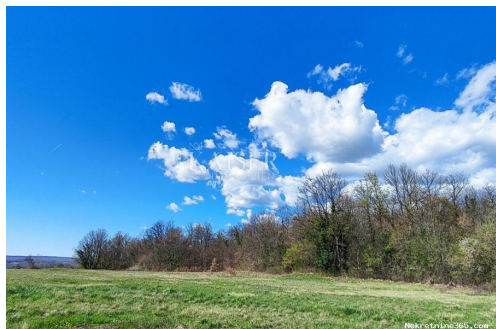

Labin - građevinsko zemljište na odličnoj lokaciji, 2 140 m², Labin, Земля

: Kaiser Immobilien
Имя: Kaiser
Фамилия: Immobilien
Название компании: Kaiser Immobilien d.o.o.
Service Type: Selling and renting
Вебсайт: <https://kaiser-immobilien.hr/>
Страна: Croatia
Region: Primorsko-goranska županija
City: Opatija
почтовый код: 51410
Адрес: Maršala Tita 97
Mobile: 00385992140008
Phone: 0038551823491
О нас: Профессиональная команда экспертов по эксклюзивной недвижимости агентства **KAISER IMMOBILIEN** становится партнером для клиентов в приятной, невозмутимой, сдержанной и интимной обстановке. Мы стремимся соответствовать самым высоким стандартам и с большим усердием находим для вас идеальную недвижимость. Благодаря нашему опыту, самоотверженности, нашему чутью и знанию регионального рынка вы сможете построить недвижимость своей мечты на Кварнере, в Истрии, Далмации и по всей Хорватии. Мы консультируем вас от первой встречи до заключения договора и далее. К каждому клиенту подходят индивидуально с максимальным доверием.