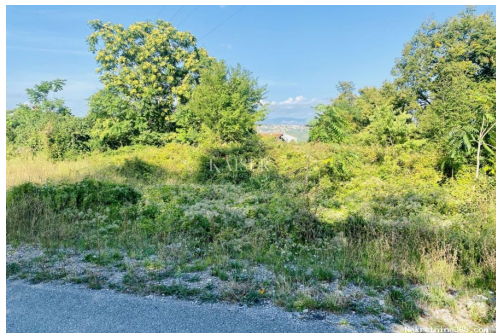

Опатија, Побри- Земљиште 5.minuta vožnje od centra Опатије, Опатија - Okolica, Земља

:	Kaiser Immobilien
Имя:	Kaiser
Фамилия:	Immobilien
Название компании:	Kaiser Immobilien d.o.o.
Service Type:	Selling and renting
Вебсайт:	https://kaiser-immobilien.hr/
Страна:	Croatia
Region:	Primorsko-goranska županija
City:	Opatija
почтовый код:	51410
Адрес:	Maršala Tita 97
Mobile:	00385992140008
Phone:	0038551823491
О нас:	Профессиональная команда экспертов по эксклюзивной недвижимости агентства KAISER IMMOBILIEN становится партнером для клиентов в приятной, невозмутимой, сдержанной и интимной обстановке. Мы стремимся соответствовать самым высоким стандартам и с большим усердием находим для вас идеальную недвижимость. Благодаря нашему опыту, самоотверженности, нашему чутью и знанию регионального рынка вы сможете построить недвижимость своей мечты на Кварнере, в Истрии, Далмации и по всей Хорватии. Мы консультируем вас от первой встречи до заключения договора и далее. К каждому клиенту подходят индивидуально с максимальным доверием.