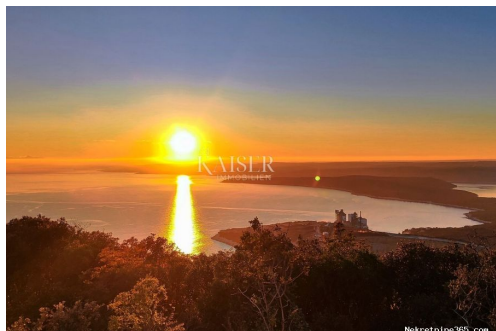

Istra, Labin - građevinsko zemljište nedaleko od mora, 5.600 m², Labin, Земля

: Kaiser Immobilien
Имя: Kaiser
Фамилия: Immobilien
Название компании: Kaiser Immobilien d.o.o.
Service Type: Selling and renting
Вебсайт: <https://kaiser-immobilien.hr/>
Страна: Croatia
Region: Primorsko-goranska županija
City: Opatija
почтовый код: 51410
Адрес: Maršala Tita 97
Mobile: 00385992140008
Phone: 0038551823491
О нас: Профессиональная команда экспертов по эксклюзивной недвижимости агентства KAISER IMMOBILIEN становится партнером для клиентов в приятной, невозмутимой, сдержанной и интимной обстановке. Мы стремимся соответствовать самым высоким стандартам и с большим усердием находим для вас идеальную недвижимость. Благодаря нашему опыту, самоотверженности, нашему чутью и знанию регионального рынка вы сможете построить недвижимость своей мечты на Кварнере, в Истрии, Далмации и по всей Хорватии. Мы консультируем вас от первой встречи до заключения договора и далее. К каждому клиенту подходят индивидуально с максимальным доверием.