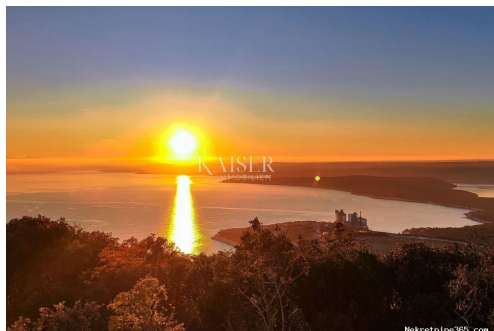

Istra, Labin - građevinsko zemljište nedaleko od mora, 5.600 m², Labin, Земля

:	Kaiser Immobilien
Имя:	Kaiser
Фамилия:	Immobilien
Название компании:	Kaiser Immobilien d.o.o.
Service Type:	Selling and renting
Вебсайт:	https://kaiser-immobilien.hr/
Страна:	Croatia
Region:	Primorsko-goranska županija
City:	Opatija
почтовый код:	51410
Адрес:	Maršala Tita 97
Mobile:	00385992140008
Phone:	0038551823491
О нас:	Профессиональная команда экспертов по эксклюзивной недвижимости агентства KAISER IMMOBILIEN становится партнером для клиентов в приятной, невозмутимой, сдержанной и интимной обстановке. Мы стремимся соответствовать самым высоким стандартам и с большим усердием находим для вас идеальную недвижимость. Благодаря нашему опыту, самоотверженности, нашему чутью и знанию регионального рынка вы сможете построить недвижимость своей мечты на Кварнере, в Истрии, Далмации и по всей Хорватии. Мы консультируем вас от первой встречи до заключения договора и далее. К каждому клиенту подходят индивидуально с максимальным доверием.