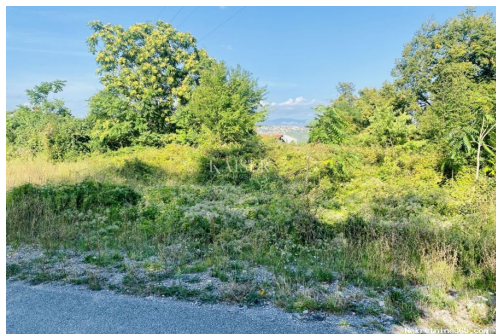

Опатича, Побри- земљиште за изградњу обителјске куће, Опатича - Околица, Земља

: Kaiser Immobilien
Имя: Kaiser
Фамилия: Immobilien
Название компании: Kaiser Immobilien d.o.o.
Service Type: Selling and renting
Вебсайт: <https://kaiser-immobilien.hr/>
Страна: Croatia
Region: Primorsko-goranska županija
City: Опатича
почтовый код: 51410
Адрес: Маршала Тита 97
Mobile: 00385992140008
Phone: 0038551823491
О нас: Профессиональная команда экспертов по эксклюзивной недвижимости агентства **KAISER IMMOBILIEN** становится партнером для клиентов в приятной, невозмутимой, сдержанной и интимной обстановке. Мы стремимся соответствовать самым высоким стандартам и с большим усердием находим для вас идеальную недвижимость. Благодаря нашему опыту, самоотверженности, нашему чутью и знанию регионального рынка вы сможете построить недвижимость своей мечты на Кварнере, в Истрии, Далмации и по всей Хорватии. Мы консультируем вас от первой встречи до заключения договора и далее. К каждому клиенту подходят индивидуально с максимальным доверием.